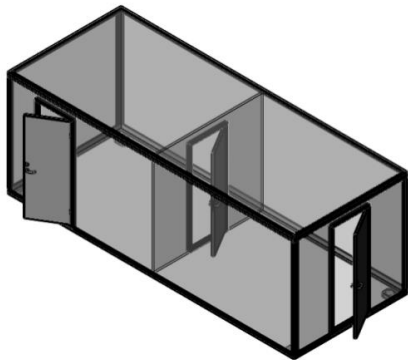

Slusebrakke med ren og skitten sone

Slusebrakke for bruk i forbindelse med slusing mellom forskjellige soner.

Brakken kan deles inn i flere soner og utrustes med ønsket innredning og utrustning.

Alle overflater kan desinfiseres med desinfiseringsmiddel.

Hytten er bygd opp av ~ 42mm egenproduserte selvbærende sandwichpaneler.

Brakken kan leveres med eller uten understell.
Brakke kan leveres i størrelse opp til L=9,0m og bredde 2,95m, da for håndtering med lastebil.